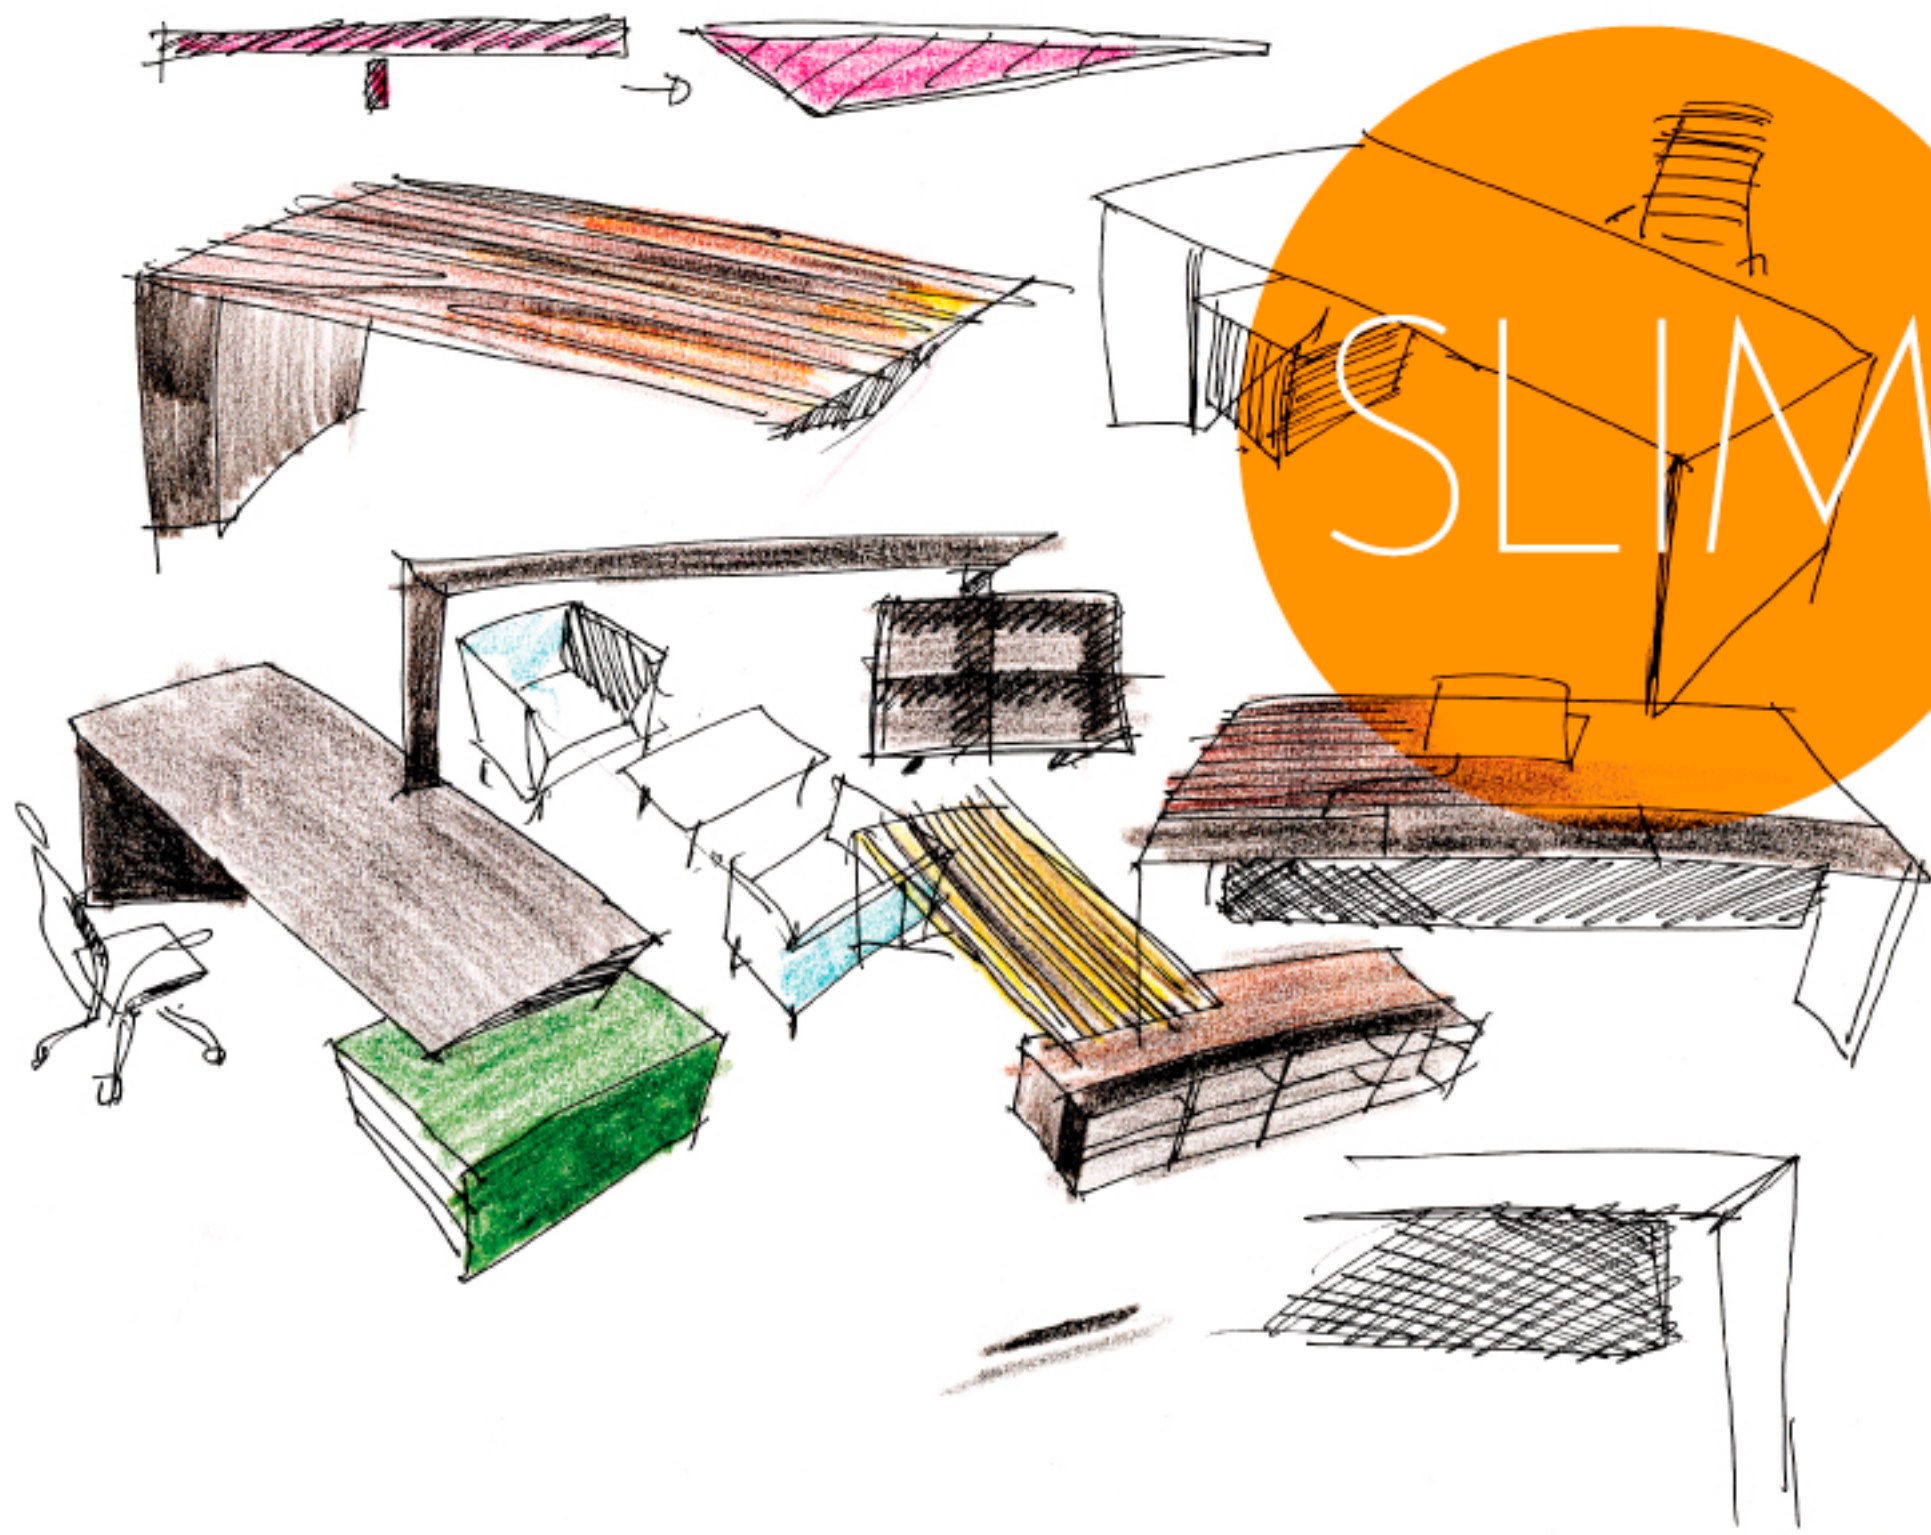

04

05

06

SLIM

Linee pulite e rigorose per questa soluzione di arredi molto elegante realizzata con materiali pregiati, legno e pelle.

executive line

07

Mobile a giorno posizionato come supporto laterale al piano scrivania SLIM dalle linee leggere e dal gusto contemporaneo.