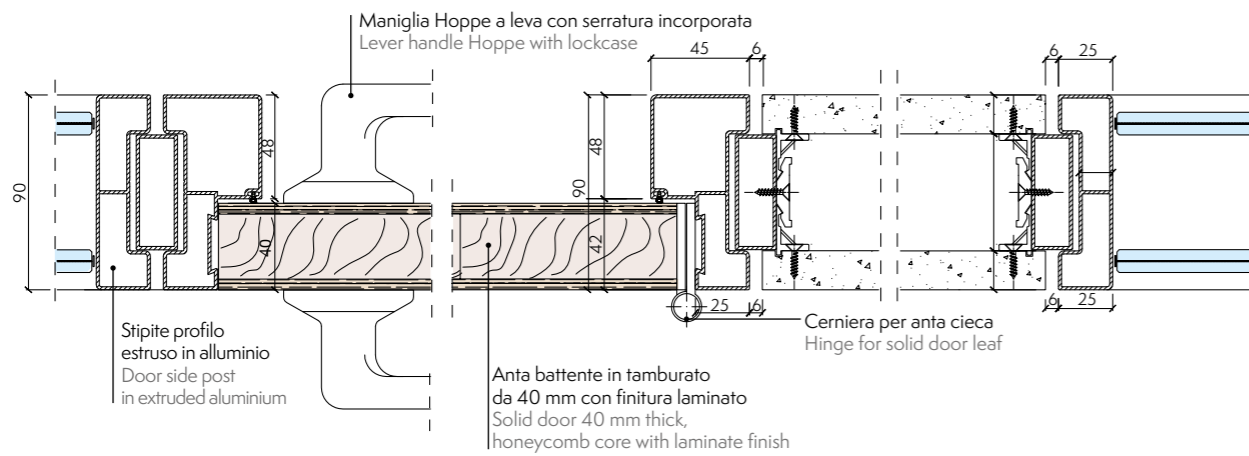

PARETE **LIGHT EXTRA2**  
SCHEDA TECNICA

**Modulo porta a battente in vetro / Hinged glass door module**

**MISURE STANDARD / STANDARD MEASURES**

**Modulo porta a battente cieca / Hinged solid door module**