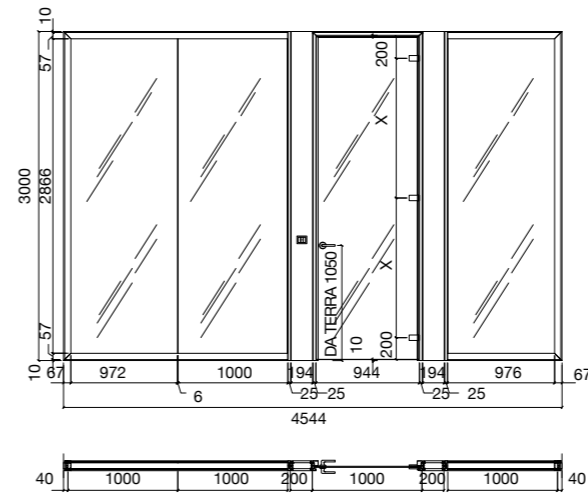

PARETE **LIGHT EXTRA2**  
SCHEDA TECNICA

**Modulo porta a battente in vetro / Hinged glass door module**

**MISURE STANDARD / STANDARD MEASURES**

**Modulo porta a battente cieca / Hinged solid door module**