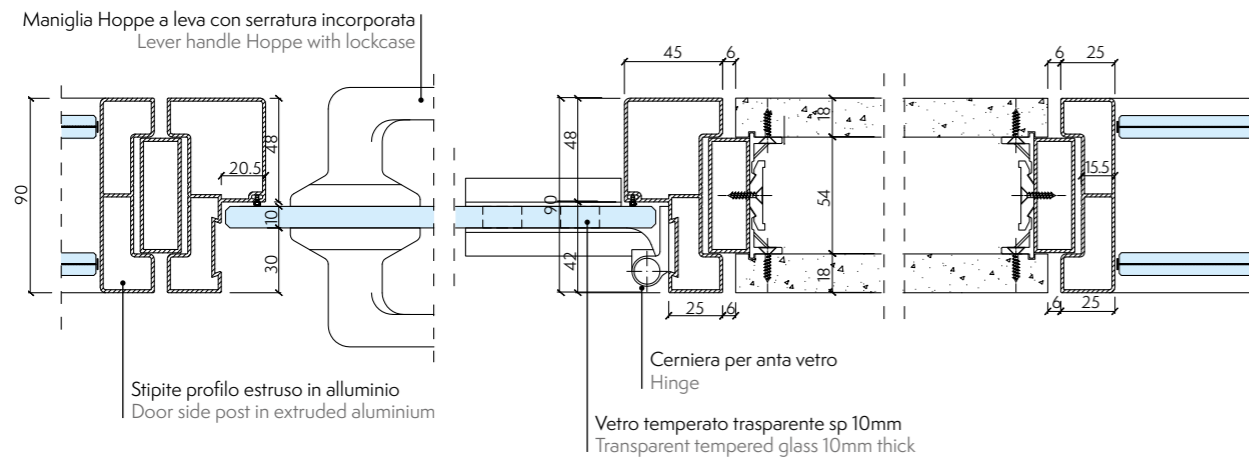

PARETE **LIGHT EXTRA2**  
SCHEDA TECNICA

**Modulo porta a battente in vetro / Hinged glass door module**

**MISURE STANDARD / STANDARD MEASURES**

**Modulo porta a battente cieca / Hinged solid door module**